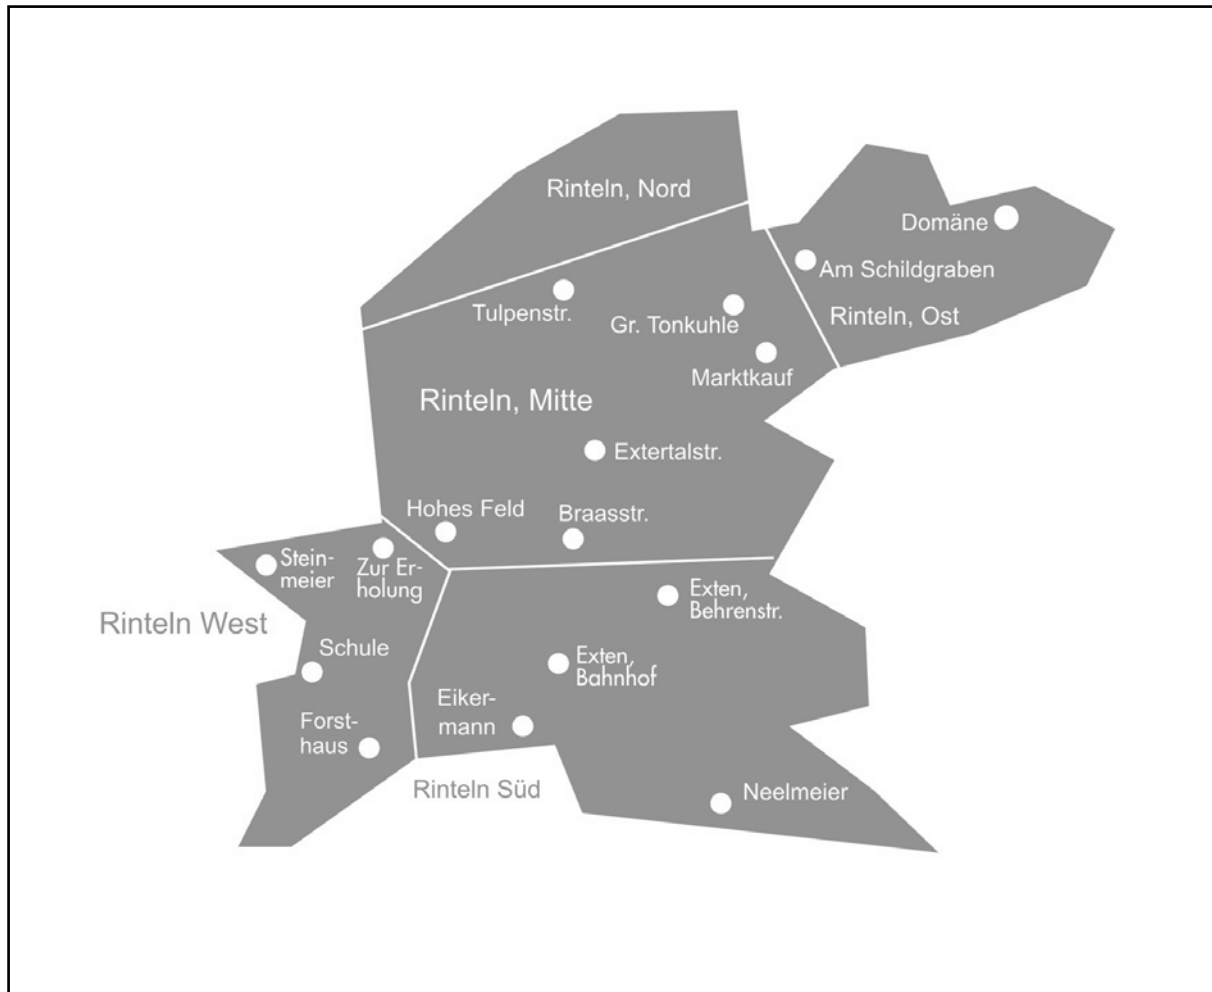

Tarifgebiet 67590 Rinteln

Für Fahrtziele innerhalb von Rinteln gilt der Tarif der Verkehrsgemeinschaft Landkreis Schaumburg (VLS).

Fahrpreisbesonderheiten:

| von | | nach | | Preisstufe |
|-------|---------------|-------|---------------------------------------|------------|
| 67591 | Rinteln Mitte | 63841 | Eisbergen | 2T |
| 67591 | Rinteln Mitte | 65741 | Silixen/Bremke (über Rinteln Süd) | 2T |
| 67591 | Rinteln Mitte | 65921 | Varenholz/Stemmen (über Rinteln West) | 2T |
| 67592 | Rinteln Süd | 65741 | Silixen/Bremke | 2T |
| 67593 | Rinteln West | 65921 | Varenholz/Stemmen | 2T |

Bei Fahrten mit dem Bus zwischen den letzten beiden und den ersten beiden Haltestellen benachbarter Tarifgebiete des Teilraums TeutoOWL gilt die Preisstufe 1LI. Im Tarifgebiet Rinteln gilt der WestfalenTarif nur in den Bussen für Fahrten in den Tarifraum des WestfalenTarifs.