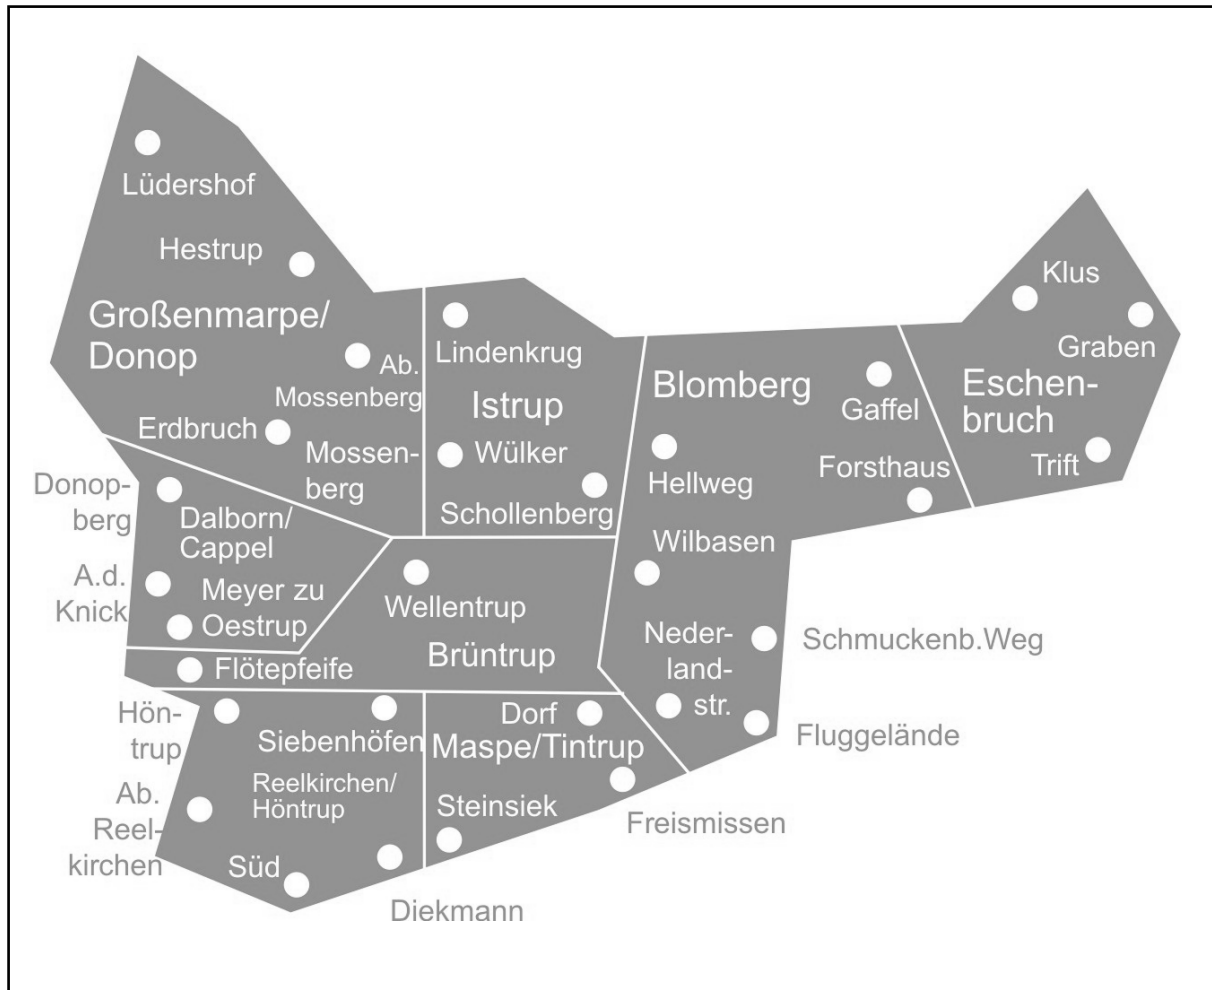

Tarifgebiet 65500 Blomberg

Für alle Fahrtziele innerhalb von Blomberg gilt die Preisstufe 1LI bzw. Kurzstrecke KLI innerhalb der dargestellten Ortsteile.

Fahrpreisbesonderheiten:

von		nach		Preisstufe
65500	Blomberg	66311	Lügde Mitte/Harzberg (über Schieder)	3T
65500	Blomberg	66511	Schieder/Sieholz	2T
65500	Blomberg	66531	Wöbbel	2T
65521	Maspé/Tintrup	65800	Horn-Bad Meinberg	2T
65531	Reelkirchen/Höntrup	65800	Horn-Bad Meinberg	2T
65551	Eschenbruch	67520	Bad Pyrmont (über Barntrup)	3T
65561	Großenmarpe/Donop	66000	Lemgo	2T
65561	Großenmarpe/Donop	65000	Detmold (über Lemgo)	3T

Bei Fahrten mit dem Bus zwischen den letzten beiden und den ersten beiden Haltestellen benachbarter Tarifgebiete des Teilraums TeutoOWL gilt die Preisstufe 1LI.